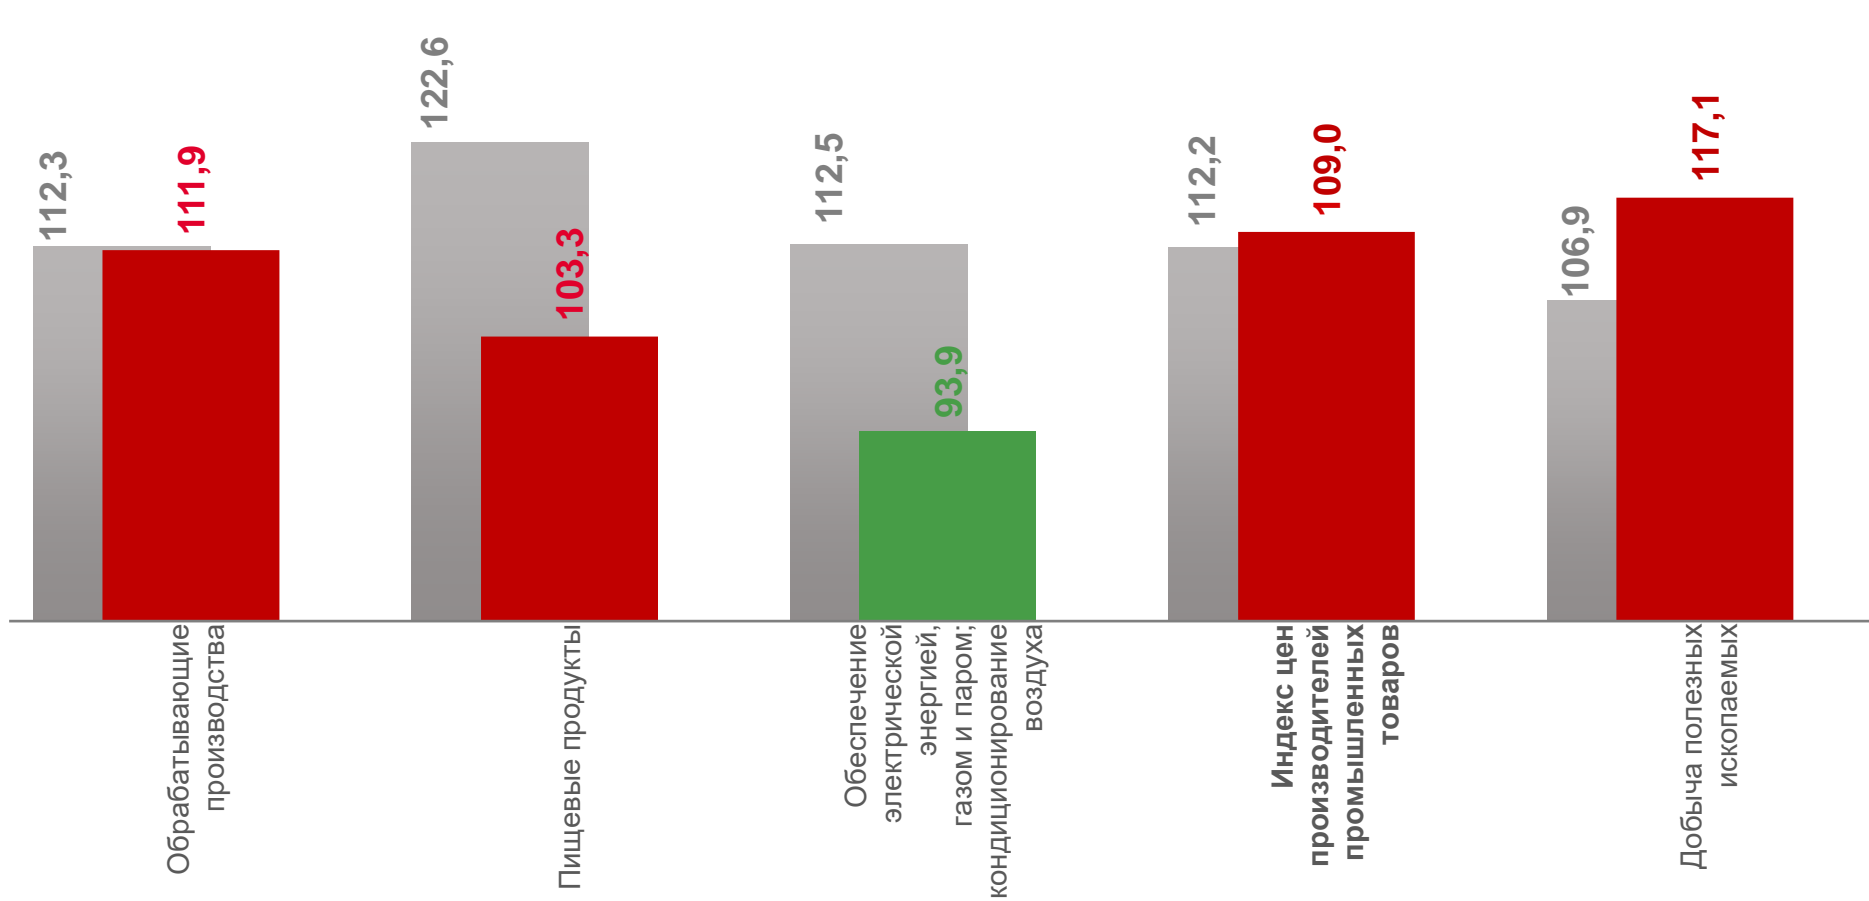

Индексы цен производителей промышленных товаров

в октябре 2022 года

01 ИНДЕКСЫ ЦЕН ПРОИЗВОДИТЕЛЕЙ
ПО ОТДЕЛЬНЫМ ВИДАМ
ЭКОНОМИЧЕСКОЙ ДЕЯТЕЛЬНОСТИ
к октябрю предыдущего года

02 ИНДЕКСЫ ЦЕН ПРОИЗВОДИТЕЛЕЙ
ПО ОТДЕЛЬНЫМ ВИДАМ
ЭКОНОМИЧЕСКОЙ ДЕЯТЕЛЬНОСТИ
к предыдущему месяцу

ИНДЕКСЫ ЦЕН ПРОИЗВОДИТЕЛЕЙ ПРОМЫШЛЕННЫХ ТОВАРОВ

В % К ОКТЯБРЮ ПРЕДЫДУЩЕГО ГОДА

Октябрь 2022 г. к октябрю 2021 г., %

■ Октябрь 2021 г. к октябрю 2020 г. ■ Октябрь 2022 г. к октябрю 2021 г.

ИНДЕКСЫ ЦЕН ПРОИЗВОДИТЕЛЕЙ ПРОМЫШЛЕННЫХ ТОВАРОВ

В % К ПРЕДЫДУЩЕМУ МЕСЯЦУ

Октябрь 2022 г. к сентябрю 2022 г., %

100,2

Индекс цен производителей

102,1

Добыча полезных ископаемых

100,1

Обрабатывающие производства